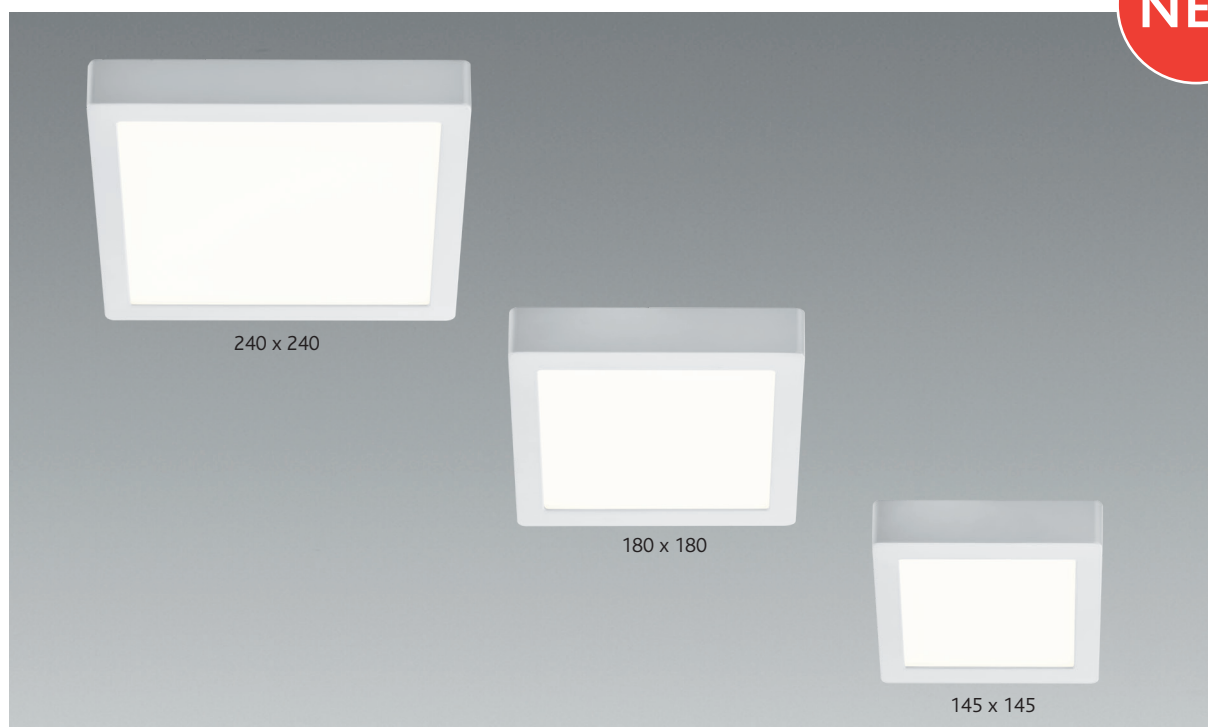

Disco Square 1 | 2 | 3

NEU mit Sensor!

NEU

Wand-/Deckenleuchte

Alu-Druckguss, Diffusor aus opalisiertem Polycarbonat, mit integriertem Konverter, nicht dimmbar, Lebensdauer: 40'000 Stunden, Sensoreinstellungen: Erfassungsbereich: 100 % / 50 % = 6 / 3 m, Schaltzeit: 5 sek. - 10 min., Lux-Sensor, Standby Zeit: 0 sek. - 10 min. / unendlich.

Standby Dimm-Level: 10% / 25%, LED-Chip: Samsung

Artikel-Nr.	Modell	Watt	Licht	Farbe	Strom	EEK	CRI	Preis CHF
CF-ML4021SK-27	Disco Square 1 145 x 145 mm	8 W	800 lm	2700 K	230 V	A+	80	48.00
CF-ML6021SK-27	Disco Square 2 180 x 180 mm	14 W	1291 lm	2700 K	230 V	A+	80	68.00
CF-ML8021SK-27	Disco Square 3 240 x 240 mm	18 W	1631 lm	2700 K	230 V	A+	80	98.00
CF-ML4021SK-40	Disco Square 1 145 x 145 mm	8 W	810 lm	4000 K	230 V	A+	80	48.00
CF-ML6021SK-40	Disco Square 2 180 x 180 mm	14 W	1403 lm	4000 K	230 V	A+	80	68.00
CF-ML8021SK-40	Disco Square 3 240 x 240 mm	18 W	1773 lm	4000 K	230 V	A+	80	98.00

Mit Sensor:

Artikel-Nr.	Modell	Watt	Licht	Farbe	Strom	EEK	CRI	Preis CHF
CF-ML6021SKS-27	Disco Square 2 Sensor 180 x 180 mm	14 W	1291 lm	2700 K	230 V	A+	80	108.00
CF-ML6021SKS-40	Disco Square 2 Sensor 180 x 180 mm	14 W	1403 lm	4000 K	230 V	A+	80	108.00