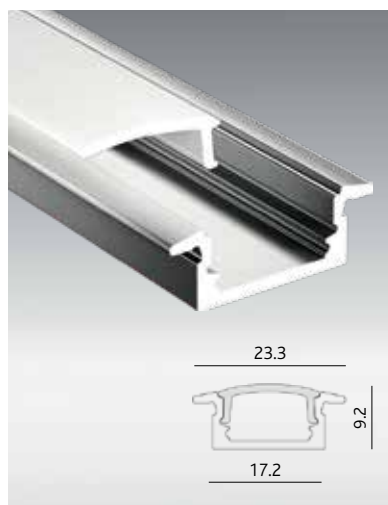

Die Auswahl an Aluminiumprofilen „FiraProf“ finden Sie auf der nächsten Seite.

Profile, Abdeckungen und Zubehör

Artikel Nr.	Modell	Preis CHF
IV-7382-S17	FiraProf-S17 pro Meter	8.00
IV-7382-DSA	Diffusor opal pro Meter	5.00
IV-7382-HAK	Halteklammer pro Stück	2.00
IV-7382-EMK	Endkappe mit Kabeleinführung pro Stück	2.00
IV-7382-EOK	Endkappe ohne Kabeleinführung pro Stück	2.00

Info: Die Stärke der Endkappen beträgt je 2 mm. Für die Halteklammern sind Rundkopf-Schrauben zu verwenden. Empfohlene Anzahl Halteklammern: 2 Stk. / Meter. Max.-Länge pro Schiene: 2 Meter.

Artikel Nr.	Modell	Preis CHF
IV-7392-R17	FiraProf-R17 pro Meter	8.00
IV-7392-DSA	Diffusor opal pro Meter	5.00
IV-7392-HAK	Halteklammer pro Stück	2.00
IV-7392-EMK	Endkappe mit Kabeleinführung pro Stück	2.00
IV-7392-EOK	Endkappe ohne Kabeleinführung pro Stück	2.00