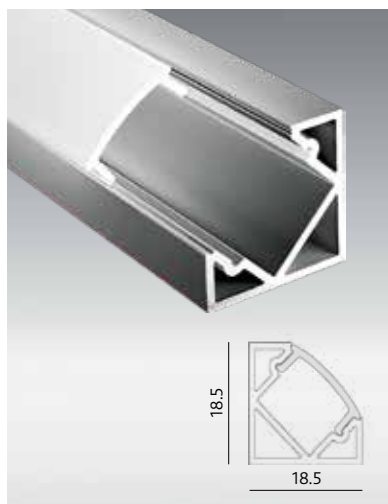

Artikel Nr.	Modell	Preis CHF
IV-7402-C18	FiraProf-C18 | pro Meter	17.00
IV-7402-DSA	Diffusor opal | pro Meter	5.00
IV-7402-HAK	Halteklammer | pro Stück	2.00
IV-7402-EMK	Endkappe mit Kabeleinführung | pro Stück	2.00
IV-7402-EOK	Endkappe ohne Kabeleinführung | pro Stück	2.00

Info: Die Stärke der Endkappen beträgt je 2 mm. Für die Halteklammern sind Senkkopf-Schrauben zu verwenden. Empfohlene Anzahl Halteklammern: 2 Stk. / Meter. Max.-Länge pro Schiene: 2 Meter.

Die FiraStrips erfordern eine hohe Sorgfalt bei der Konfektionierung. Wir bieten die LED-Profile nach Mass an (in 50 oder 62.5 mm Schritten). Beachten Sie, dass pro FiraStrip-Einheit das Aluminium Profil **8 mm länger** (4 mm pro Strip-Ende) sein muss, um genug Platz für die Einspeisung und Endkappen zu gewährleisten. Die Installation von LED-Bändern (mit Netzgeräten) darf nur unter Beachtung aller gültigen Vorschriften und Normen durch eine zugelassene Elektrofachkraft erfolgen.

Die FiraStrips dürfen nur mit einem den Installations-Gegebenheiten angepassten Netzteil betrieben werden, welches gegen Kurzschluss, Überlast und Übertemperatur geschützt ist.

Die korrekte Auswahl des Netzteils liegt in der Verantwortung der zugelassenen Elektrofachkraft.

Bei unsachgemässer Installation oder der Installation einer nicht zugelassenen Elektrofachkraft lehnt die Firalux Design AG jegliche Haftung ab.

Weitere technische Informationen erhalten Sie unter www.firalux.ch, unter der Telefon-Nr. +41 61 485 13 13 oder info@firalux.ch
Preise und Modelländerungen sowie Farbabweichungen bleiben jederzeit vorbehalten. **S** = Sonderpreis. Stand: August 2018