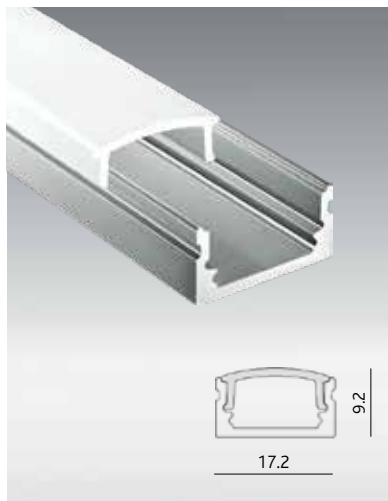

Profile, Abdeckungen und Zubehör

Artikel Nr.	Modell	Preis CHF
IV-7382-S17	FiraProf-S17 | pro Meter	8.00
IV-7382-DSA	Diffusor opal | pro Meter	5.00
IV-7382-HAK	Halteklammer | pro Stück	2.00
IV-7382-EMK	Endkappe mit Kabeleinführung | pro Stück	2.00
IV-7382-EOK	Endkappe ohne Kabeleinführung | pro Stück	2.00

Info: Die Stärke der Endkappen beträgt je 2 mm. Für die Halteklammern sind Rundkopf-Schrauben zu verwenden. Empfohlene Anzahl Halteklammern: 2 Stk. / Meter. Max.-Länge pro Schiene: 2 Meter.