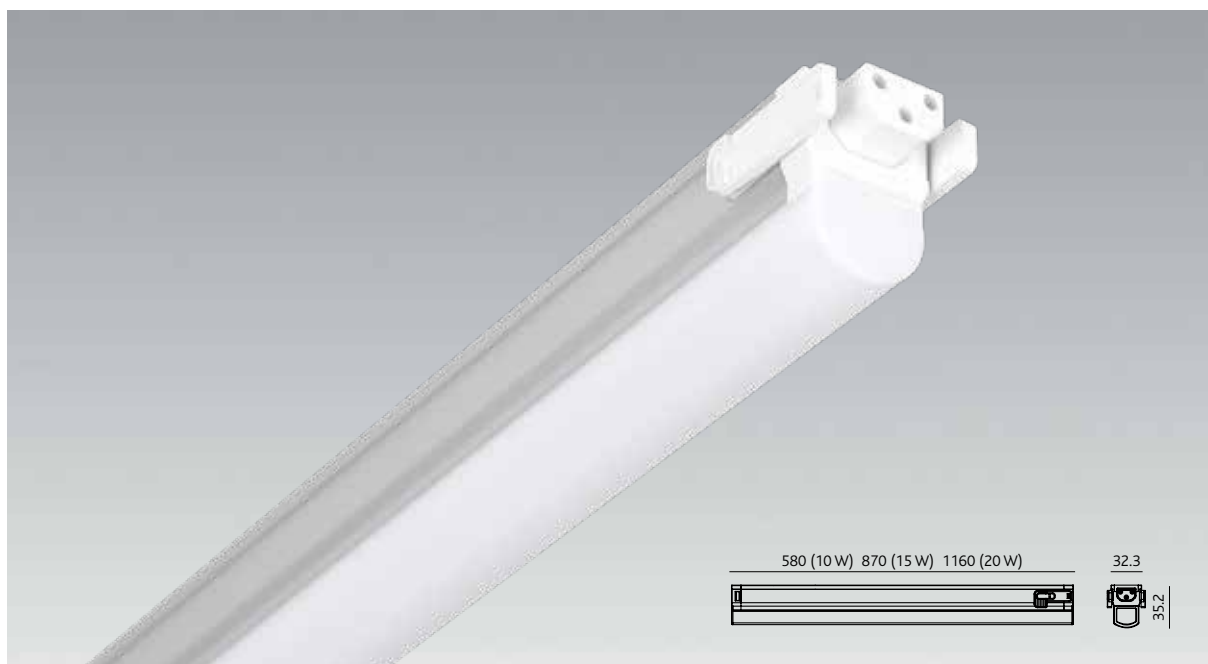

SlimLamp Slide

Extra schlanke Dimmbarkeit

Extra schlanke LED-Balkenleuchte, Aluminiumgehäuse, Diffusor aus opalisiertem Polycarbonat, stirnseitiger Anschluss, Direktanschluss 230V, vereinfachtes Verbinden mehrerer Leuchten dank Klicksystem, inklusive Montageset, exklusive Einspeisekabel und Interface-Schnittstelle.

Artikel Nr.	Modell	Länge (mm)	Watt	Licht	Kelvin	Farbe	Volt	EEK	Preis CHF
FE-SLSLED10-30	SlimLamp Slide	580	10 W	850 lm	3000 K	weiss	230 V	A+	128.00
FE-SLSLED15-30	SlimLamp Slide	870	15 W	1275 lm	3000 K	weiss	230 V	A	138.00
FE-SLSLED20-30	SlimLamp Slide	1160	20 W	1700 lm	3000 K	weiss	230 V	A	148.00

Montageset (inkl.)

Weiteres Zubehör

Artikel Nr.	Beschreibung	Preis CHF
FE-EK1800-SS	Einspeisekabel 1800 mm	16.00
FE-VK0150-SS	Verbindungskabel 150 mm	5.00
FE-VK0300-SS	Verbindungskabel 300 mm	6.00
FE-VK1800-SS	Verbindungskabel 1800 mm	16.00
FE-INT-SL	Interface (Schnittstelle) zum Dimmen 1-10 V	98.00