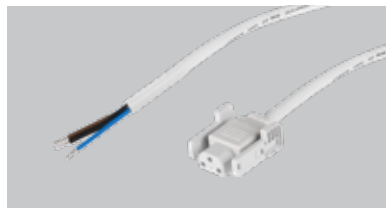

SlimLamp Slide

Extra schlanke Dimmbarkeit

Extra schlanke LED-Balkenleuchte, Aluminiumgehäuse, Diffusor aus opalisiertem Polycarbonat, stirnseitiger Anschluss, Direktanschluss 230V, vereinfachtes Verbinden mehrerer Leuchten dank Klicksystem, inklusive Montageset, exklusive Einspeisekabel und Interface-Schnittstelle.

Artikel Nr.	Modell	Länge (mm)	Watt	Licht	Kelvin	Farbe	Volt	EEK	Preis CHF
FE-SLSLED10-30	SlimLamp Slide	580	10 W	850 lm	3000 K	weiss	230 V	A+	128.00
FE-SLSLED15-30	SlimLamp Slide	870	15 W	1275 lm	3000 K	weiss	230 V	A	138.00
FE-SLSLED20-30	SlimLamp Slide	1160	20 W	1700 lm	3000 K	weiss	230 V	A	148.00

Montageset (inkl.)

Weiteres Zubehör

Artikel Nr.	Beschreibung	Preis CHF
FE-EK1800-SS	Einspeisekabel 1800 mm	16.00
FE-VK0150-SS	Verbindungskabel 150 mm	5.00
FE-VK0300-SS	Verbindungskabel 300 mm	6.00
FE-VK1800-SS	Verbindungskabel 1800 mm	16.00
FE-INT-SL	Interface (Schnittstelle) zum Dimmen 1-10 V	98.00