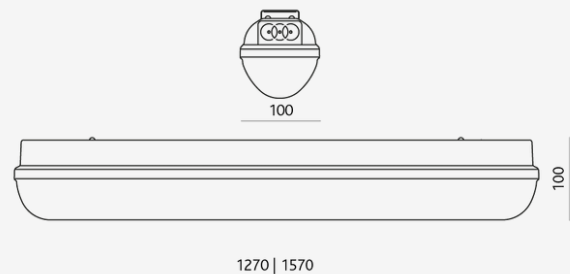

Familie Linda LED und deren Variante

Montage:	Decken- und Wandleuchte
Artikelnummer:	3F-58583 3F-58605
Leistung:	24W 30W
Lichtstrom:	3914lm 4899 lm
Masse:	1270mm 1570mm
Farbtemperatur:	4000 Kelvin
Farbwiedergabeindex:	CRI 80
Schutzart:	IP65
IK-Wert:	IK10
Schutzklasse:	1
Ausstrahlwinkel:	180°
Lebensdauer:	50'000 Std. / L85
Bruttopreis CHF:	127.00 142.00