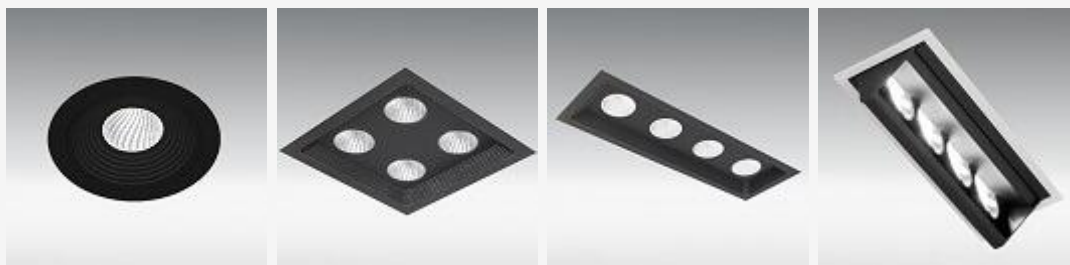

FIRALUX-News - 40/21

Aktuell, attraktiv, interessant

FIRALUX

THE LIGHT

Die Mirlo-Familie

Deckeneinbauleuchten

Name	Mirlo Round	Mirlo Cubi 1 Mirlo Cubi 2	Mirlo MD4	Mirlo WW
Watt	5 W	9.2 W 16 W	16 W	15 W
Lumen	483 lm	900 lm 1399 lm	1399 lm	1496 lm
Kelvin	4000K	4000K	4000K	4000K
∧°	<35°	<35°	<35°	-

Das Gehäuse besteht aus Aluminium mit sichtbarem Rahmen. Die Oberfläche hat eine feine strukturierte Epoxid-Polyester Pulverbeschichtung. Mit Bügelfedern ausgestattet.
UGR <6, A++ und Lebensdauer 50'000 Std. / L80

Die komplette Mirlo-Familie gibt es in folgenden Farben: Weiss (RAL 9016), grau und schwarz (RAL 9005).
Lieferfristen auf Anfrage.

Referenzprojekte mit unseren FiraProfilen

FiraProf-S17 | FiraProf-R17 | FiraProf-C18