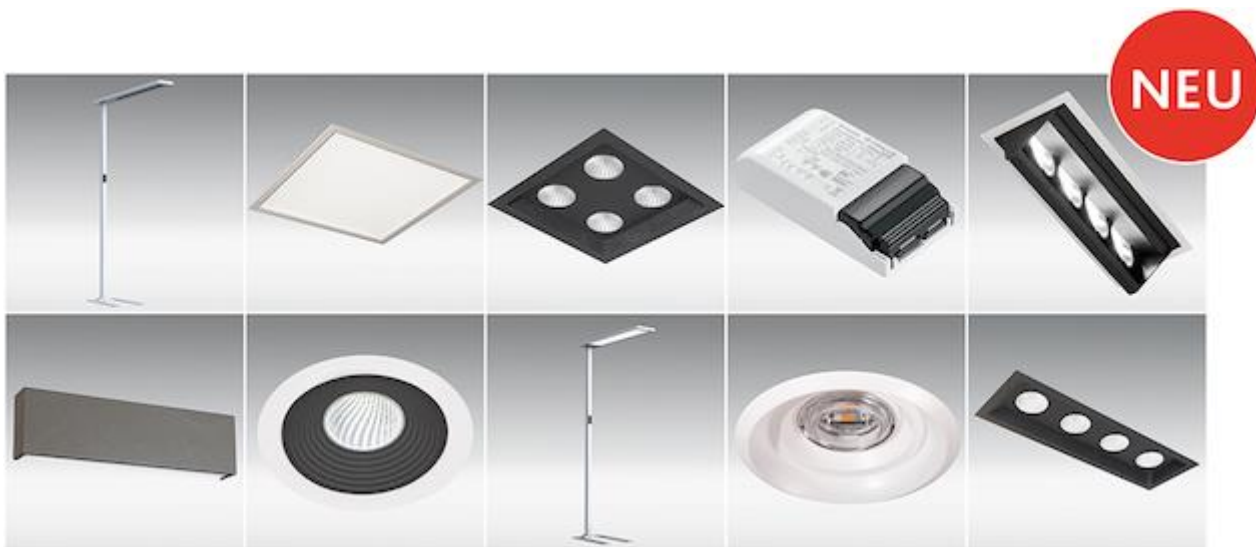

Neuheiten Interior

EXTERIOR - Leuchten für den Aussenbereich