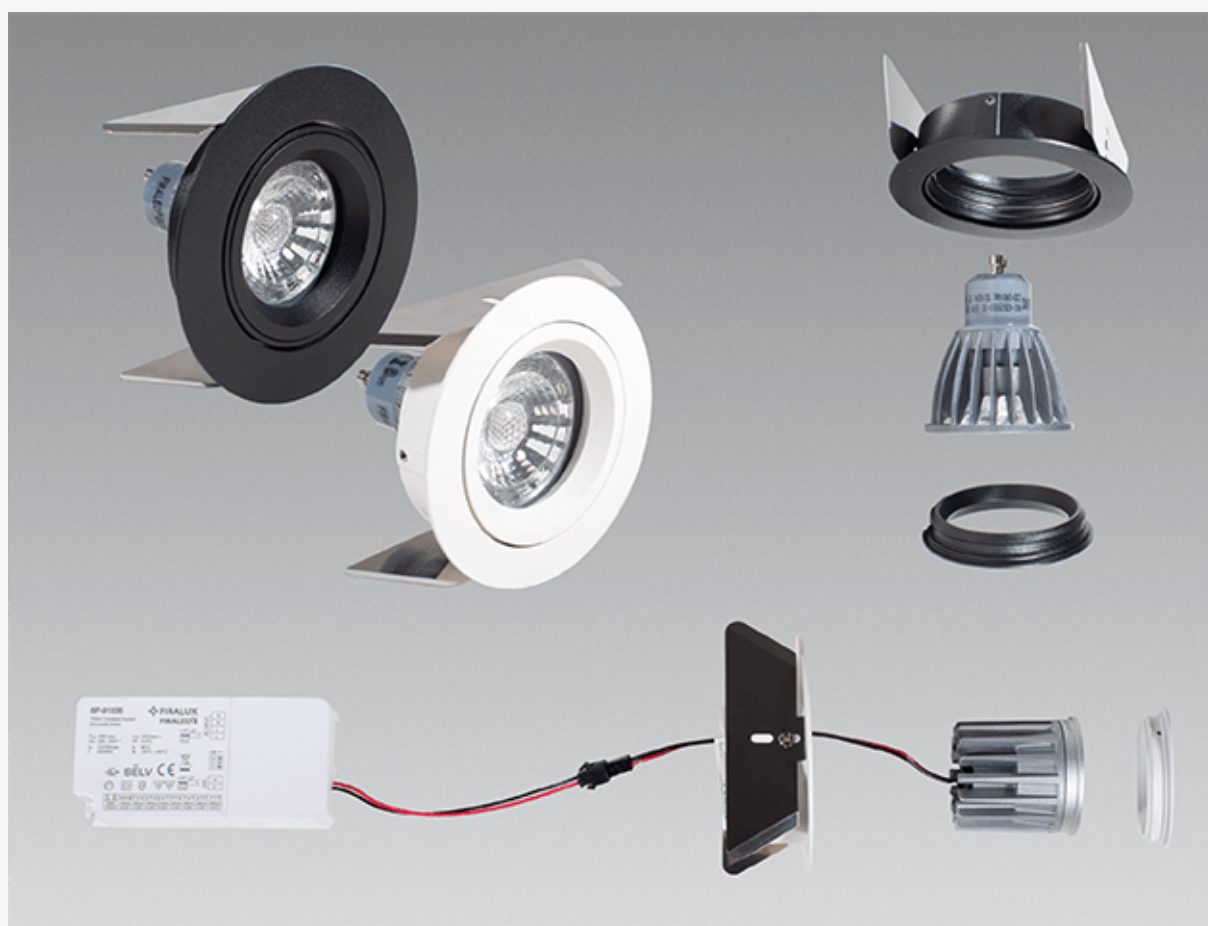

FIRALUX-News - 42/21

Aktuell, attraktiv, interessant

FIRALUX
THE LIGHT

Coming soon!

Einbauspot mit Klicksystem!

**Neuheit! Demnächst in unserem Sortiment.
Die neuen Einbauspots mit Klicksystem.**

Niedervolt oder Hochvolt-Leuchtmittel im selben Einbauspot, umsetzbar? Firalux machts möglich und dies auch ohne Halteklammer und Befestigungsfedern. Die Befestigung des Leuchtmittels ist mit einem Clip-Ring versehen und wird direkt und übergangslos eingeklickt. Die Montage erfolgt einfach, unkompliziert und das Leuchtmittel ist zu jeder Zeit austauschbar. Die Einbauleuchten werden in folgenden Deckenausschnitten erhältlich sein: Ø 68mm und Ø 75-80mm.

Weitere Informationen erhalten Sie in Kürze! Bleiben Sie gespannt!

Unsere Luna-Familie immer sehr beliebt und eingesetzt!

Weiss-matt

Chrom

Chrom-matt

Alu gebürstet

Nickel gebürstet

Die Luna-Familie ist ein fester Bestandteil unseres Sortiments. Die IP44 geschützte Leuchte mit einer maximalen Einbautiefe von 100mm ist in rund oder viereckig erhältlich. Die Leuchte besteht aus Aluminium-Druckguss, Trapez-Blattfedern, Sicherheitsglas satiniert. Sie kann in 5 verschiedenen Farben, mit integriertem LED-Leuchtmittel oder mit einer GU10-Fassung, bezogen werden.